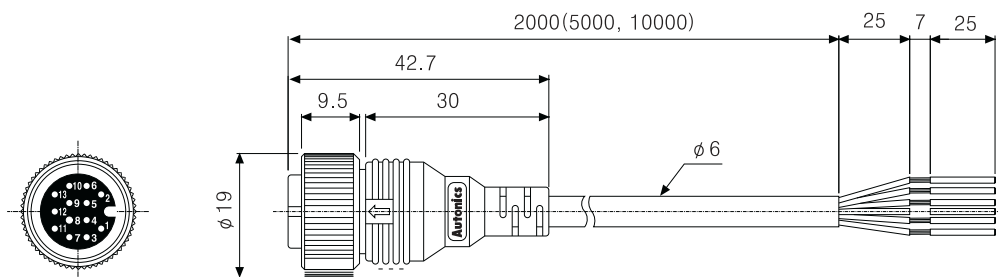

### ■ Размеры

○ Гнездового типа

● CID6S-2, CID6S-5, CID6S-10 (Комплементарный выход/NPN типа открытый коллектор/выход по напряжению)

● CID9S-2, CID9S-5, CID9S-10 (Выход Line driver)

● CID13S-2, CID13S-5, CID13S-10 (Для абсолютных энкодеров)