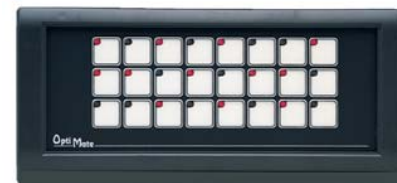

OP-1224

Кнопочная панель

- 24 кнопки со светодиодными индикаторами
- Создание собственных надписей