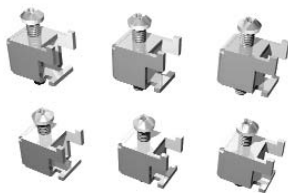

EA-MG-BZ2-BRK